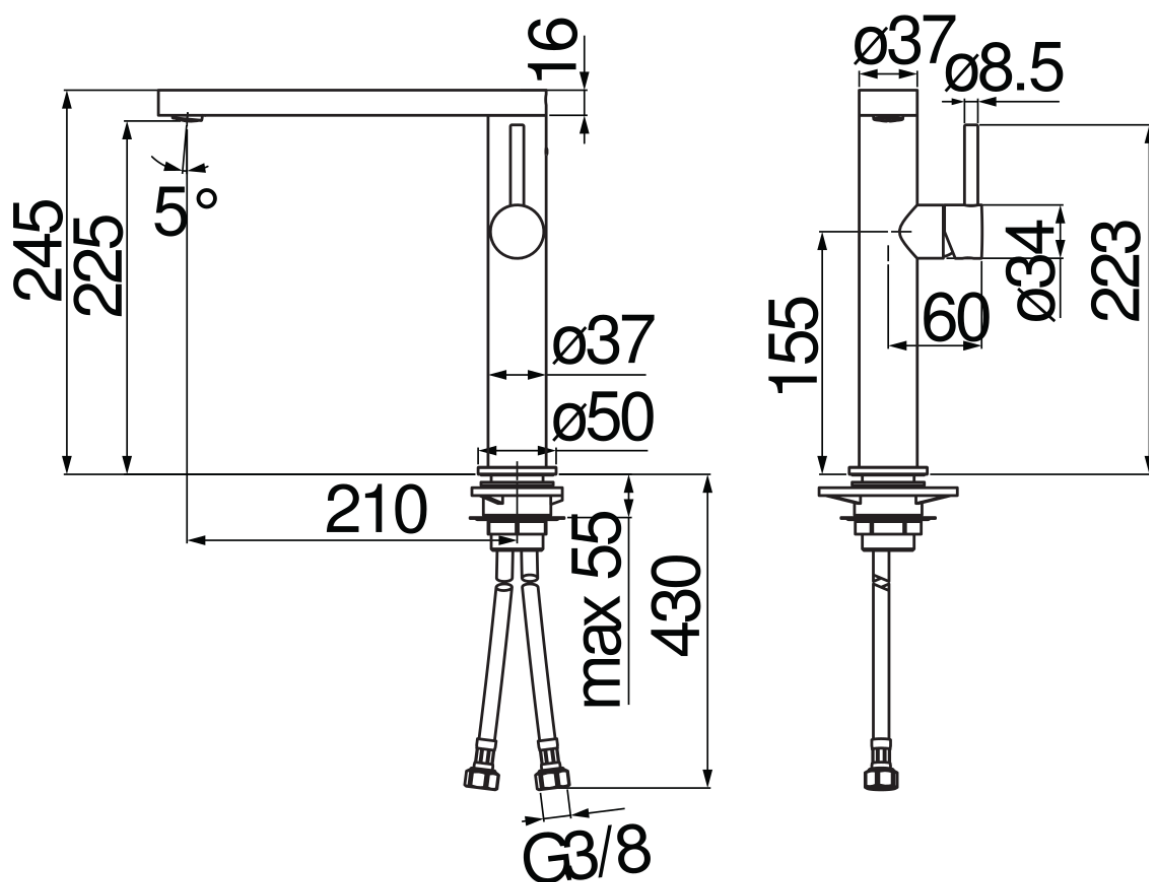

SPECIFICHE

Monocomando Velvet black con rivestimento FENIX NTM®
Velvet black
Bocca girevole 360°
Aeratore anticalcare M 24 x 1
Flessibili inox ø 3/8"
Limitatore di portata con freno al 50%

CERTIFICAZIONI

DIAGRAMMA DI PORTATA: ACQUA CALDA/FREDDA

DIAGRAMMA DI PORTATA: ACQUA MISCELATA